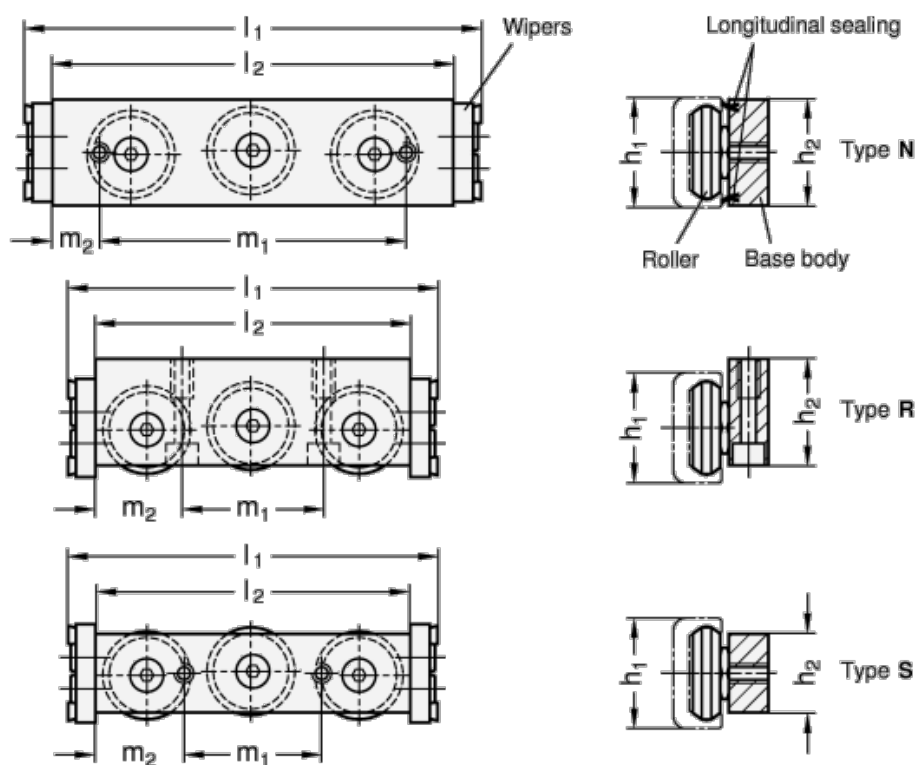

Varenummer: 20242435NU
 Beskrivelse: E+G kompakt rullevojn GN 2424-35-N-U

Mål

A/F = 15	h2 = 20	Vægt i (g) = 368
b1 = 16.5	h3 =	
b2 = 30	L1 = 114	
b3 = 12	L2 = 100	
d1 = 28	m1 = 80	
d2 = M8	m2 = 13	
d3 =	s =	
h1 = 35	t =	